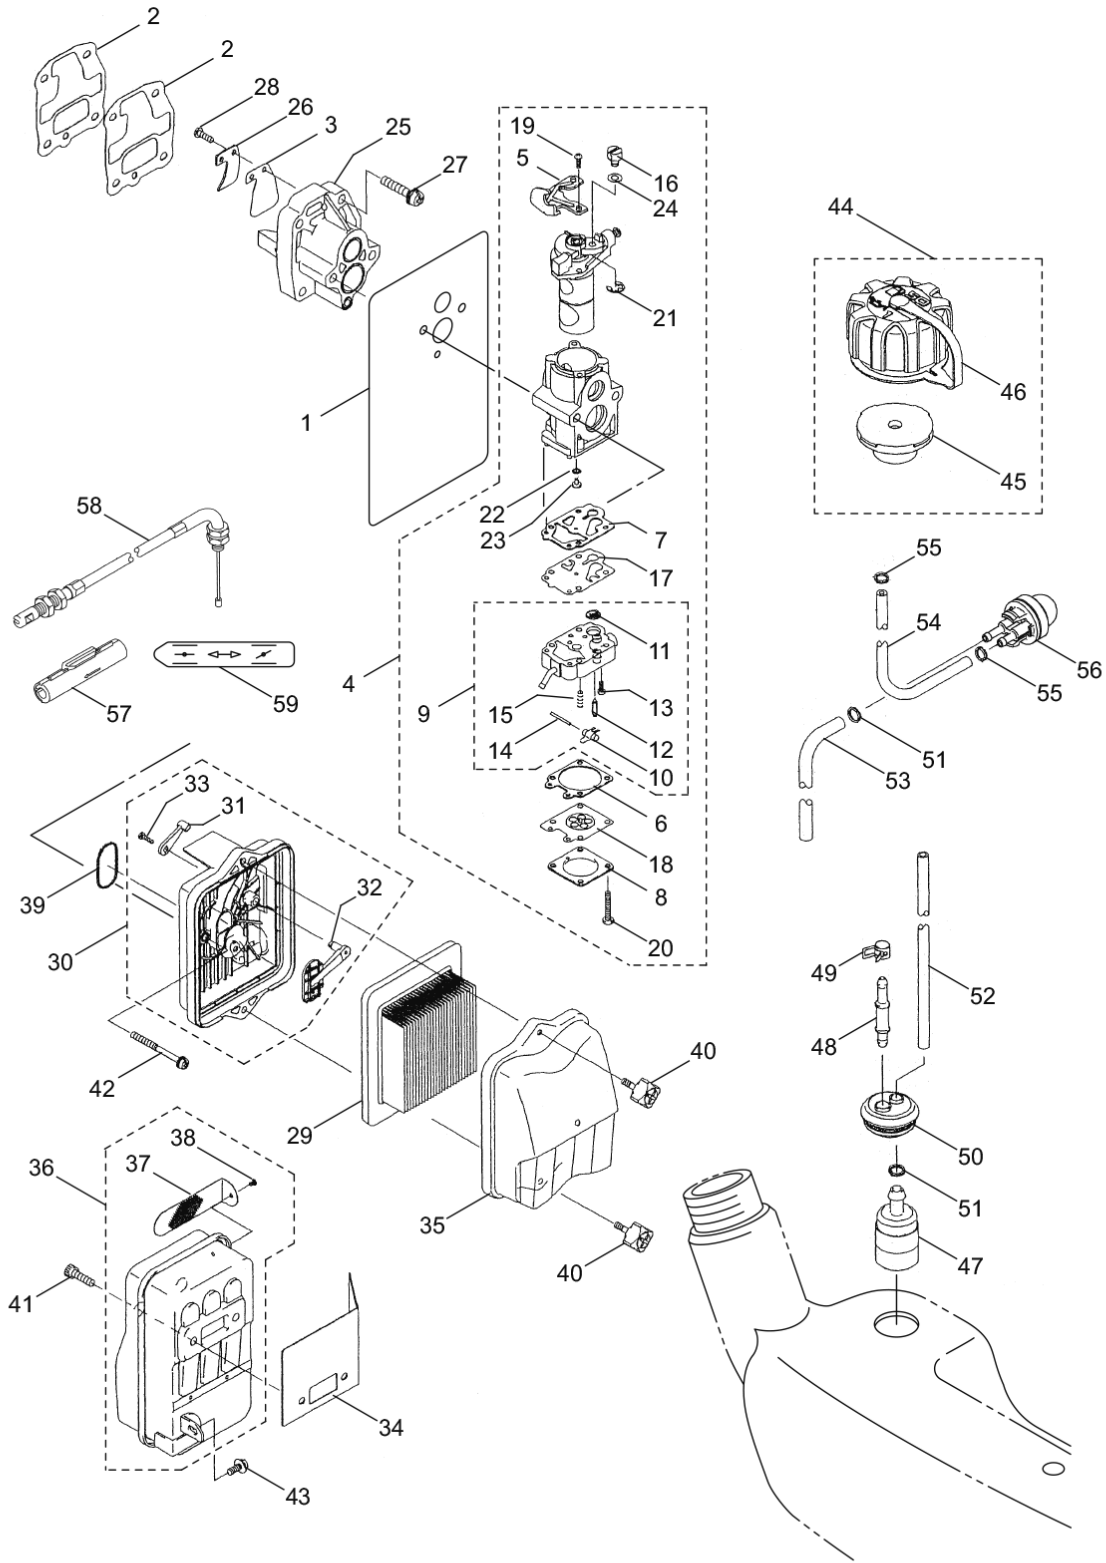

3. KJRB750
ENGINE (CARBURETOR, MUFFLER)

Status	Position	Parts Number	Parts Name	Unit Quantity	Lot Order Quantity	Remarks			Maker code
	1	412446	GASKET	1					11061-2183
	2	400925	GASKET	2					11061-0986
	3	649342	REED	1					12022-2059
	4	649344	CARBURETOR ASSY	1		Incl.5-24			15004-0809
	5	649338	BRACKET	1					11053-2066
	6	649339	GASKET	1					11060-2456
	7	634350	GASKET	1					11061-2054
	8	649343	COVER	1					14025-2157
	9	649346	BODY	1		Incl.10-15			16160-2138
	10	624429	LEVER	1					16055-2051
	11	624430	FILTER	1					14043-2051
	12	624431	FLOAT	1					16030-2078
	13	624432	SCREW	1					92009-2336
	14	624433	PIN	1					92043-2094
	15	624434	SPRING	1					92144-2308
	16	598415	ARM	1					21083-2073
	17	577185	DIAPHRAGM	1					43028-2067
	18	634357	DIAPHRAGM	1					43028-2090
	19	577179	SCREW	2					92009-2277
	20	649348	SCREW	4					92009-2438
	21	577175	SNAP RING	1					92033-2078
	22	577182	O-RING	1					92055-2147
	23	649349	MAIN JET	1		#55.5			92063-2461
	24	624532	WASHER	1					92200-2074
	25	400926	INSULATOR	1					16073-2234
	26	649347	STOPPER	1					32085-2105
	27	577361	SCREW	4	5	M5x25			92009-2235
	28	649350	SCREW	1	10	M3x12			92172-2091
	29	649351	ELEMENT ASSY	1					11029-0015
	30	415372	FILTER COVER ASSY	1		Incl.31-33			11038-2097
	31	649355	LEVER	1					13168-2493