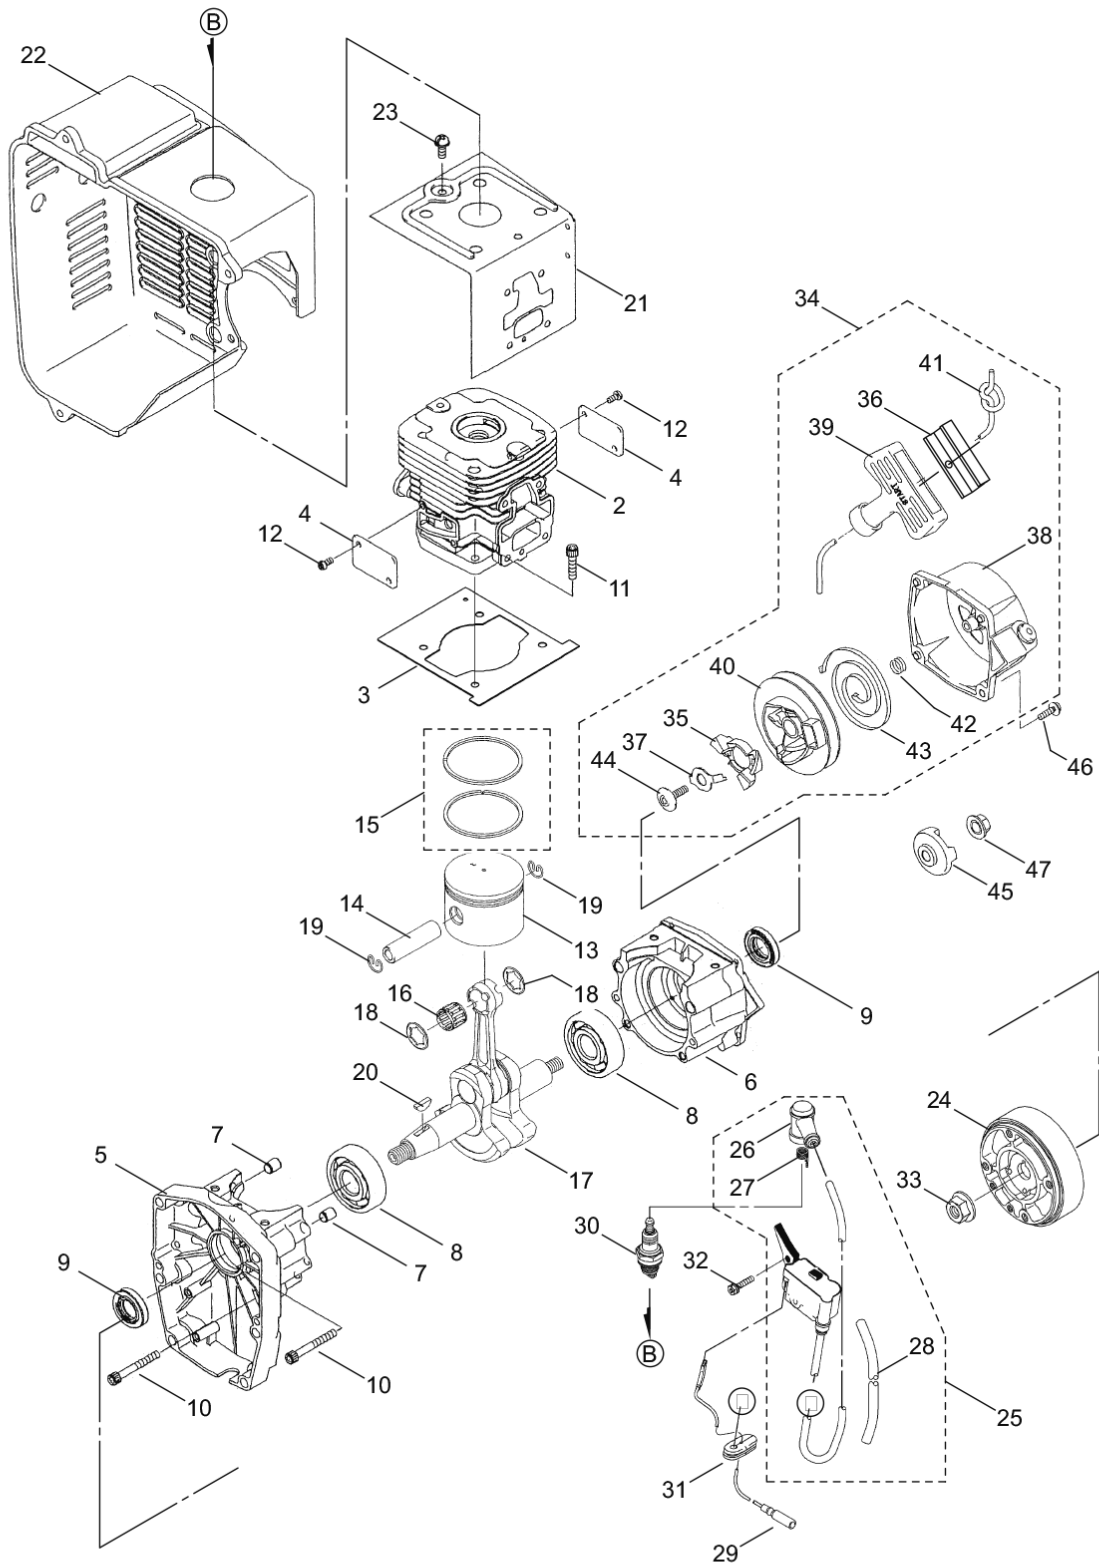

Status	Position	Parts Number	Parts Name	Unit Quantity	Lot Order Quantity	Remarks			Maker code
	41	119177	PAD	1					
	42	100749	FASTENER	4	5	#7			
	43	127707	FUEL TANK	1					
	44	125561	SCREW	2	5	M5x14			
	45	132268		1		KJRB750			
	46	132252		1		K-JAPAN			
	47	266959	LABEL	1		Caution			
	48	132253		1					
	49	125747	SEAL	1					
	50	132254		1		K-JAPAN			

2. KJRB750  
ENGINE (CYLINDER, CRANKCASE)

Status	Position	Parts Number	Parts Name	Unit Quantity	Lot Order Quantity	Remarks			Maker code
	1	129624		1		TK065D-AG23			
	2	649312	CYLINDER	1					11005-0609
	3	415369	GASKET	1					11061-0836
	4	649314	PLATE	2					13272-1395
	5	414427	CRANK CASE	1					14080-2072
	6	414428	CRANK CASE	1					14080-2073
	7	573908	PIN	2	5				92043-1302
	8	649317	BEARING	2		6303C3			92045-0741
	9	414429	OIL SEAL	2		17x30x7			92049-2281
	10	414431	BOLT 5X40	4		5x40			120CB0540
	11	414430	BOLT	4		5x20			120CB0520
	12	410897	SCREW	4		4x8			214AA0408
	13	649321	PISTON	1					13001-6003
	14	649322	PISTON PIN	1					13002-2093
	15	649323	PISTON RING SET	1					13008-6078
	16	649325	NEEDLE BEARING 13033-2063	1					13033-2063
	17	414432	CRANK SHAFT ASSY	1					49119-2244
	18	414433	SPACER	2		11.2x18.5x0.9			92026-2362
	19	943307	SNAP RING	2	5				92033-2058
	20	071695	KEY	1					510A3200
×	21	649329	SHROUD	1					49089-0788
	22	400923	SHROUD	1					49089-0789
×	23	415370		1		5x12			241AA0512
	24	414436	FLYWHEEL	1					21050-2325
	25	415371	IGNITION COIL ASSY	1		Incl.26-28			99996-6117
	26	591532	PLUG CAP	1					21130-2056
	27	591533	SPRING	1	5				92101-001
	28	998411	TUBE	1	5	6x7.4x300L			92059-2233
×	29	649332	LEAD WIRE	1					26011-2379
	30	649333	PLUG	1		BPMR7A			92070-2113
	31	649334	GROMMET	1					92071-2164
	32	649335	BOLT	2		4x20			92153-2079